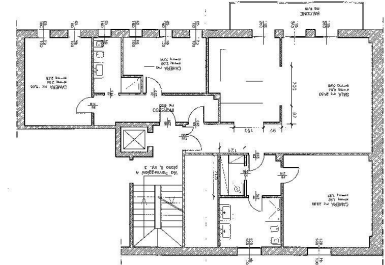

Rif. AB1C60415

APPARTAMENTO IN VENDITA

Bologna - ZANARDI

470.000 euro

6 locali Lame - adiacenze Mambo/Manifattura delle Arti- Via Parmeggiani -A pochi metri dal centro storico in zona comoda e servita, subito fuori dalla Porta Lame, in codominio signorile ottimamente tenuto, splendido appartamento elegantemente e perfettamente ristrutturato, con finiture di alto pregio, appena finito . Luminoso e silenzioso, al secondo piano con ascensore, con doppio ingresso, composto da: ingresso, bellissimo luminosissimo salone con ampio balcone e camino, cucina abitabile aperta sul soggiorno volendo completamente arredata, disimpegno notte con camera principale con bagno e cabina armadio/lavanderia, secondo disimpegno, con camera doppia, camera singola e secondo bagno. aria condizionata e cablaggio. Volendo divisibile. Ampia cantina e possibilità di posto auto in affitto