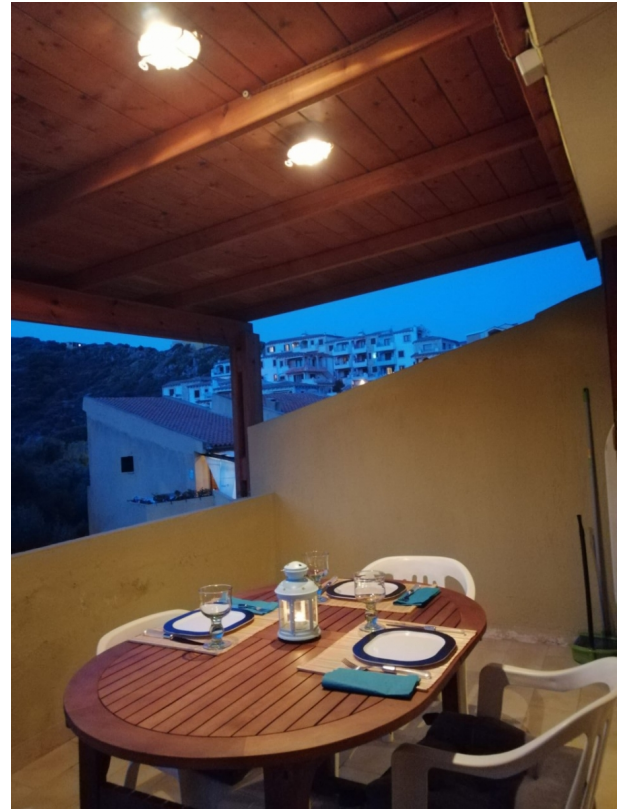

Rif. AB1C56612

APPARTAMENTO IN AFFITTO

Monocale

La Maddalena

600 euro

LA MADDALENA-LOC. PADULE- AFFITTASI A SETTIMANA O MENSILMENTE IN BEL COMPLESSO RESIDENZIALE A 20 M DAL MARE, GRAZIOSO AMPIO MONOCALE DALLE GRANDI ALTEZZE, PANORAMICISSIMO SULL'ARCIPELAGO CON VISTA SU CAPO D'ORSO, AL SECONDO ED ULTIMO PIANO CON AMPIA TERRAZZA ABITABILE E BAGNO CON BOX DOCCIA, 4 POSTI LETTO. EURO 350 A SETTIMANA APRILE- MAGGIO-GIUGNO- OTTOBRE- EURO 500 A SETTIMANA LUGLIO AGOSTO E SETTEMBRE